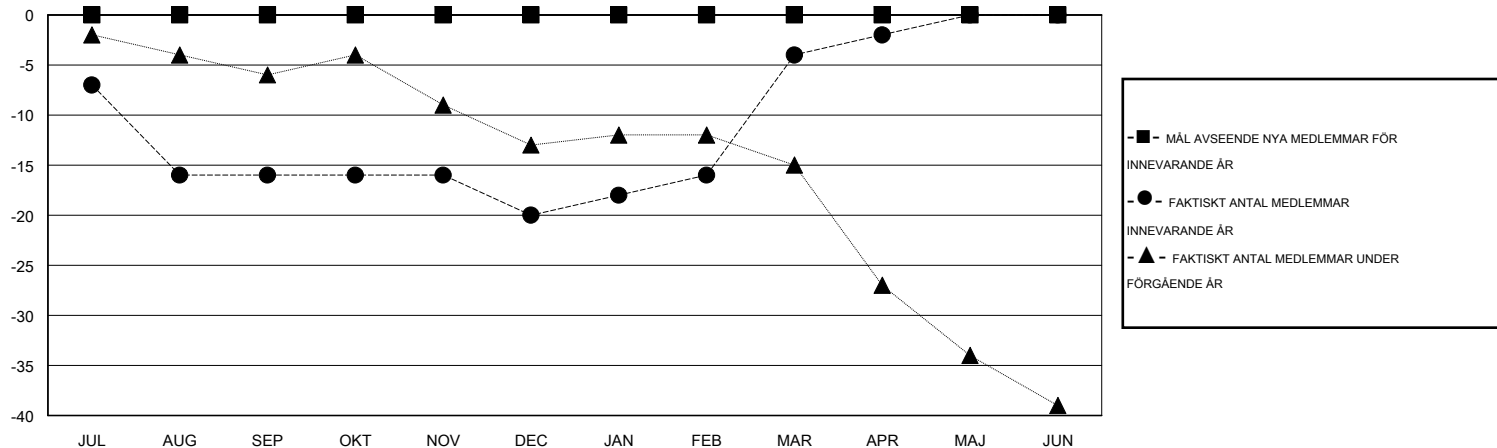

MÅL OCH FAKTISKT ANTAL MEDLEMMAR

NEDLAGDA KLUBBAR: 0	34 CLUBS OF 71 TOG UPP EN ELLER FLER NYA MEDLEMMAR	KÖNSFÖRDELNING
		MAN 1,497 (85.84%)
		KVINNA 247 (14.16%)
AVFÖRDA MEDLEMMAR	KLICKA HÄR FÖR INFORMATION OM STATUS	FAMILJMEDLEMMAR 102
AVLIDNA 11		HUVUDMAN I HUSHÄLLET 51
NEDLAGD KLUBB 0		INGEN HUVUDMAN I HUSHÄLLET 51
ÖVRIGA 63		
TOTAL 74