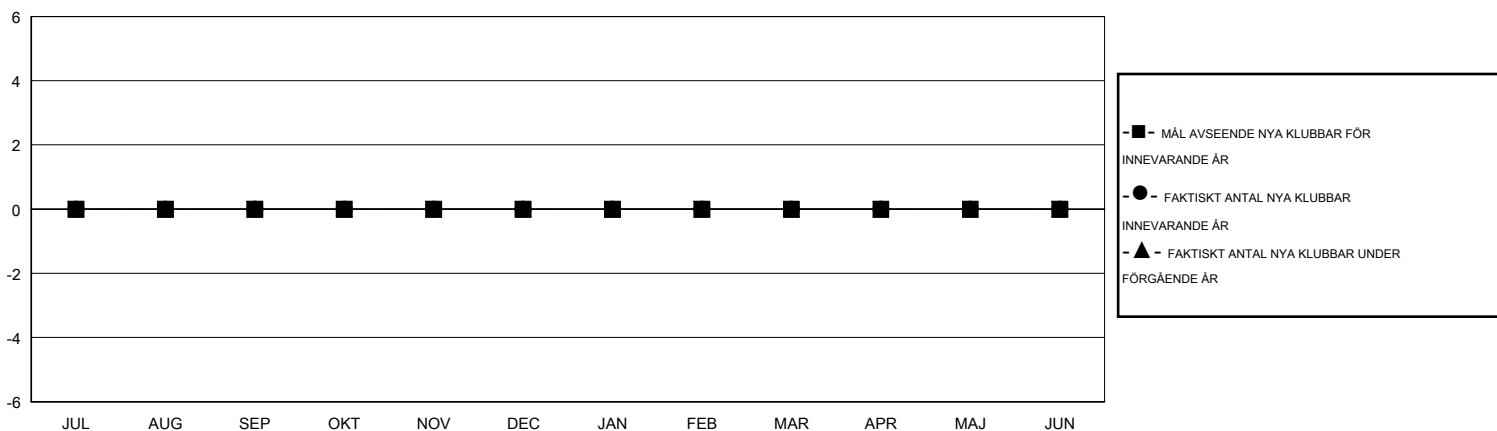

MONTHLY MEMBERSHIP PROGRESS REPORT

District 101VG

Results as of: 4/30/2014

GMT: JØRN ANDERSEN

OMRÅDE SWEDEN

GMT KO 4

Klubbar					Medlemmar				
RESULTAT FÖR 2013-2014					RESULTAT FÖR 2013-2014				
KVARTAL	MÅL AVSEENDE NYA KLUBBAR	FAKTISKT ANTAL NYA KLUBBAR	FAKTISKT ANTAL NEDLAGDA KLUBBAR	FAKTISK NETTOÖKNING / MINSKNING	KVARTAL	MÅL AVSEENDE NYA MEDLEMMAR	FAKTISKT ANTAL NYA MEDLEMMAR TOTALT	FAKTISKT ANTAL AVFÖRDA MEDLEMMAR	FAKTISK NETTOÖKNING / MINSKNING
JUL/AUG/SEP	0	0	0	0	JUL/AUG/SEP	0	13	29	-16
OKT/NOV/DEC	0	0	0	0	OKT/NOV/DEC	0	17	21	-4
JAN/FEB/MAR	0	0	0	0	JAN/FEB/MAR	0	29	13	16
APR/MAJ/JUN	0	0	0	0	APR/MAJ/JUN	0	13	11	2

MÅL OCH FAKTISKT ANTAL NYA KLUBBAR